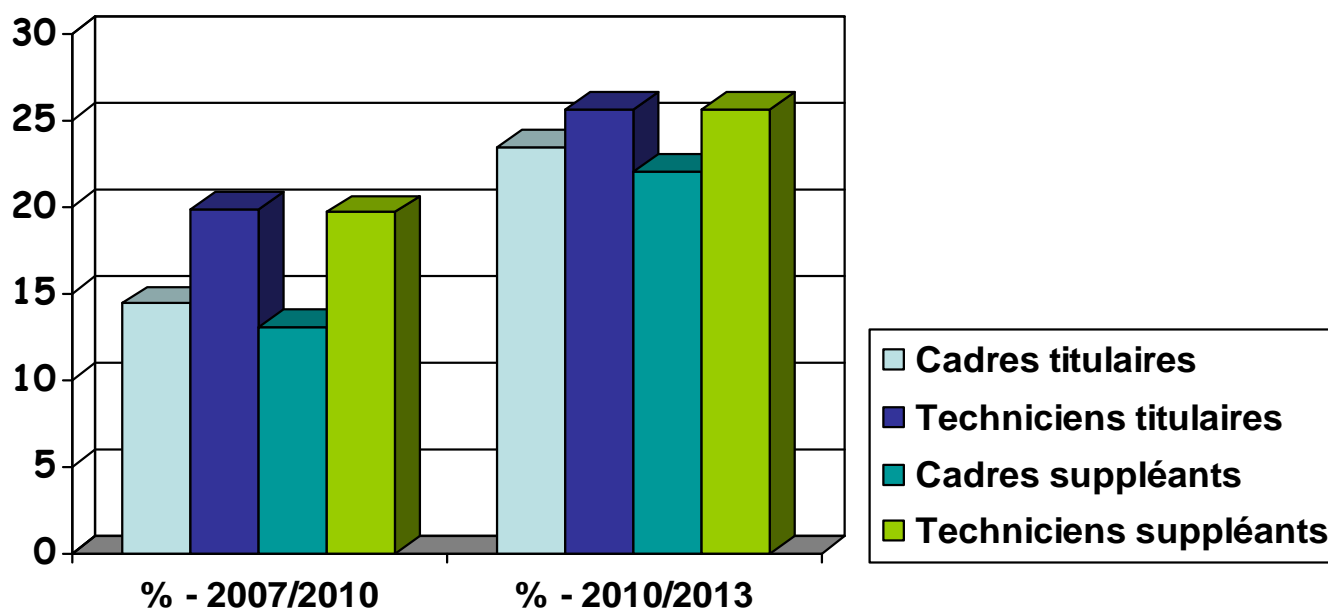

Elus titulaires		Elus suppléants
Collège Techniciens		
Brigitte QUEUILHE		Anita TATO
Elio SALZANO		Patricia BOURGEOIS
Collège Cadres		
Philippe BRULE		Patrick SERAFINO

Syndicalement votre