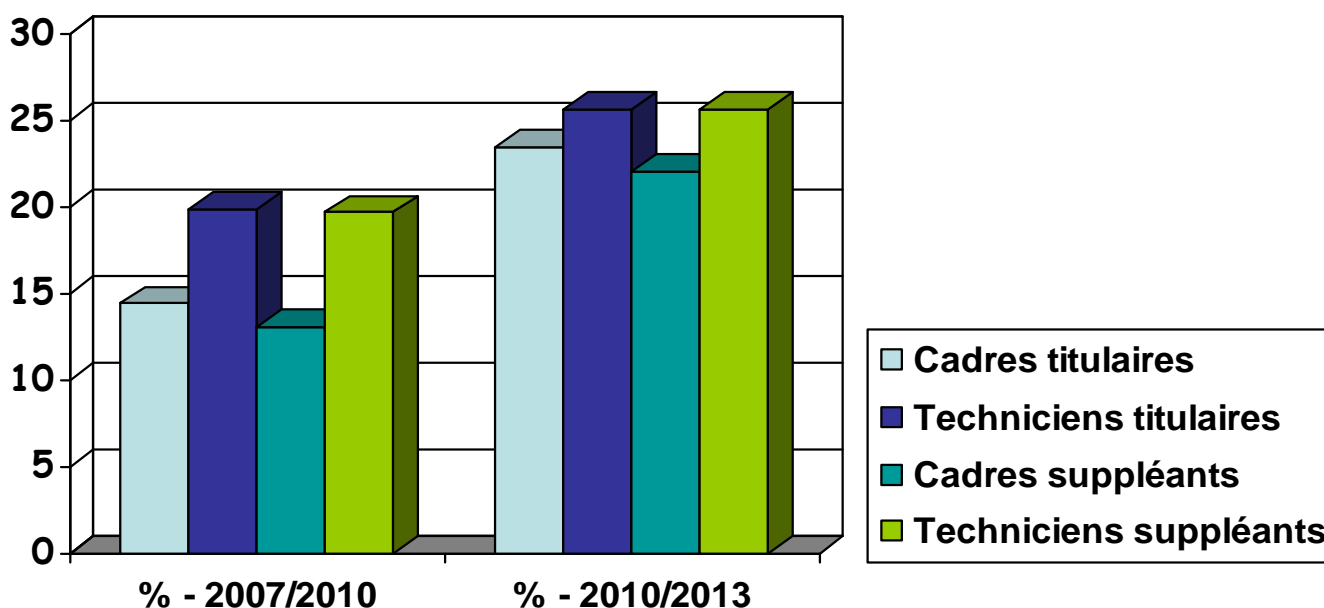

2ème dans le collège Cadres

obtenant 1 élu titulaire et 1 élu suppléant au sein de cette même instance.

Vous trouverez ci-dessous les résultats obtenus au CE, et au verso les résultats DP :