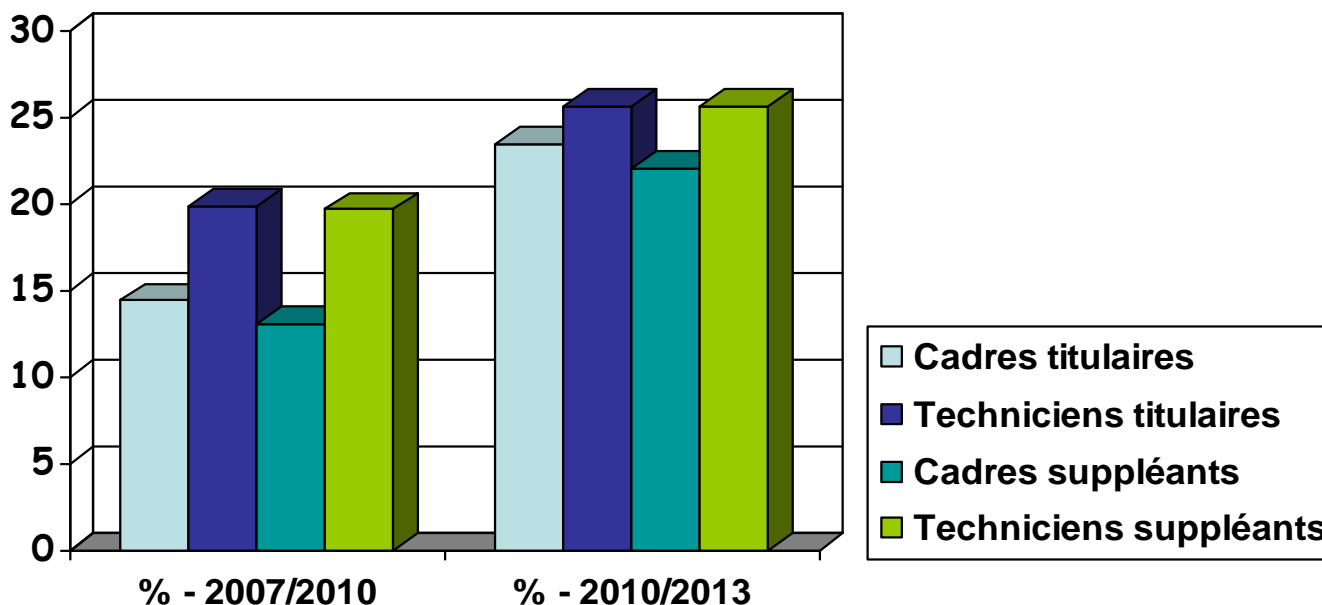

Elus titulaires		Elus suppléants
Collège Techniciens		
Brigitte QUEUILHE		Anita TATO
Elio SALZANO		Patricia BOURGEOIS
Collège Cadres		
Philippe BRULE		Patrick SERAFINO

Syndicalement votre